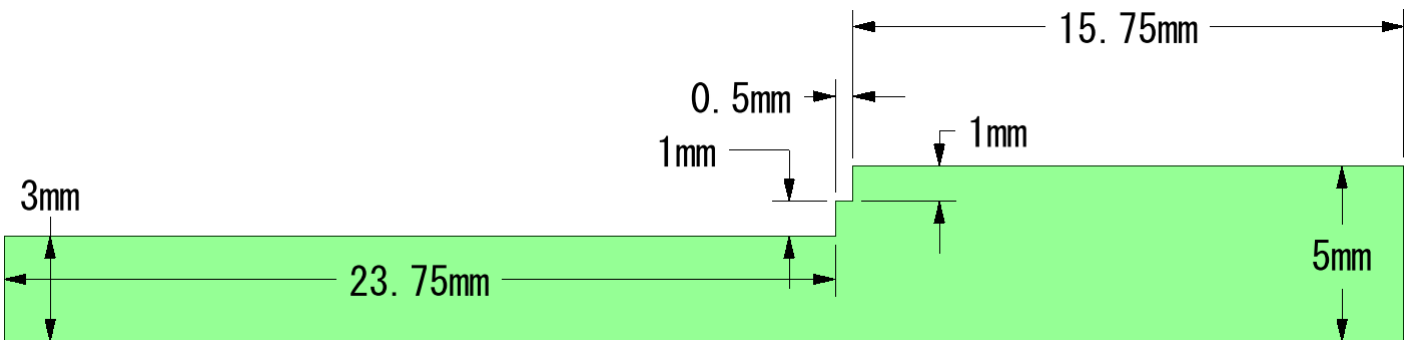

(点線での断面)

材質：~~アクリル~~

色：~~黒~~ 光を通さない素材

(全体図)

角にアールがついても OK

× 2

材質：~~アクリル~~ 銅

色：~~黒~~

× 4

材質：アクリル  
色：白

(全体図)

× 2