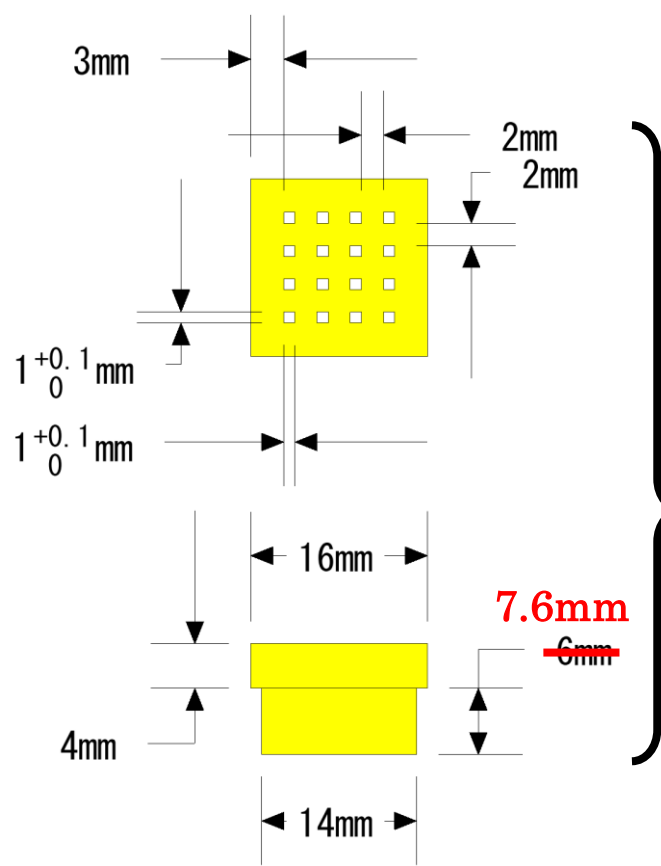

(点線での断面)

材質：~~アクリル~~

色：~~黒~~ 光を通さない素材

(全体図)

角にアールがついても OK

× 2

材質：~~アクリル~~ 銅

色：~~黒~~

× 4

材質：アクリル  
色：白

(全体図)

× 2