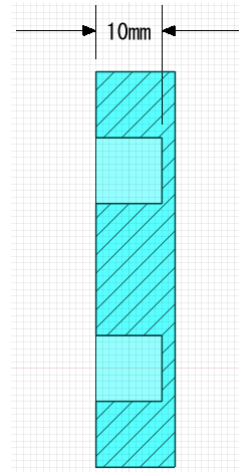

(点線での断面)

材質：~~アクリル~~

色：~~黒~~ 光を通さない素材

(全体図)

角にアールがついても OK

× 2

材質：~~アクリル~~ 銅

色：~~黒~~

× 4

材質：アクリル  
色：白

(全体図)

× 2