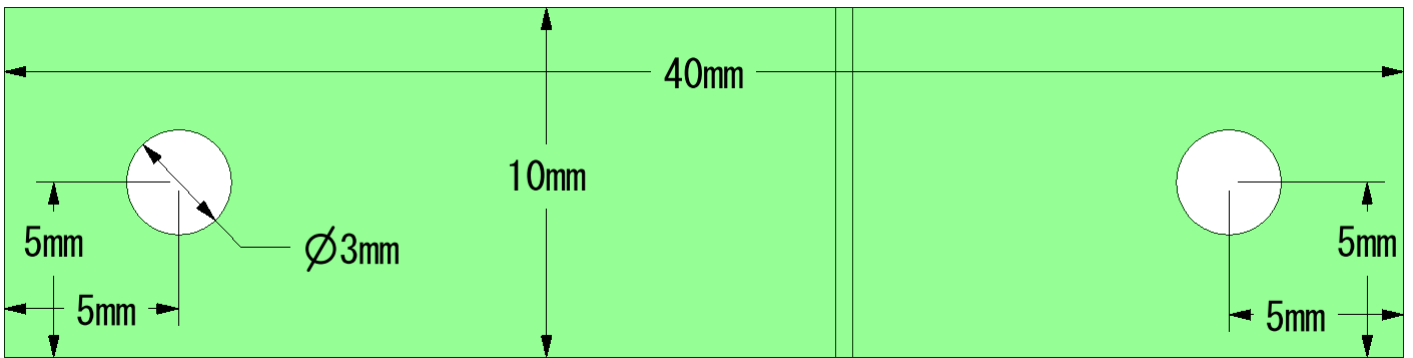

(点線での断面)

材質：~~アクリル~~

色：~~黒~~ 光を通さない素材

(全体図)

角にアールがついても OK

× 2

材質：~~アクリル~~ 銅

色：~~黒~~

× 4

材質：アクリル  
色：白

(全体図)

× 2