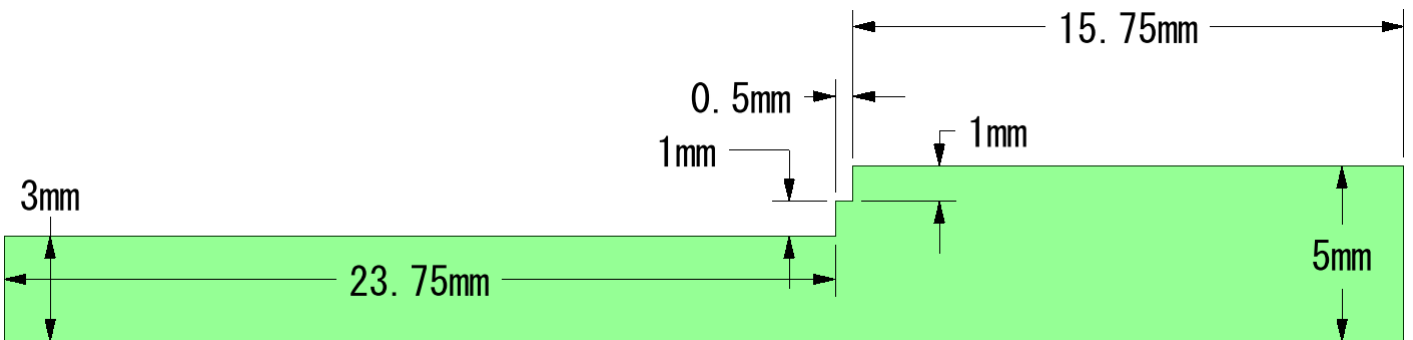

(点線での断面)

材質：アクリル
色：黒

(全体図)

× 2

材質：アクリル
色：黒

× 4

材質：アクリル
色：白

(全体図)

× 2