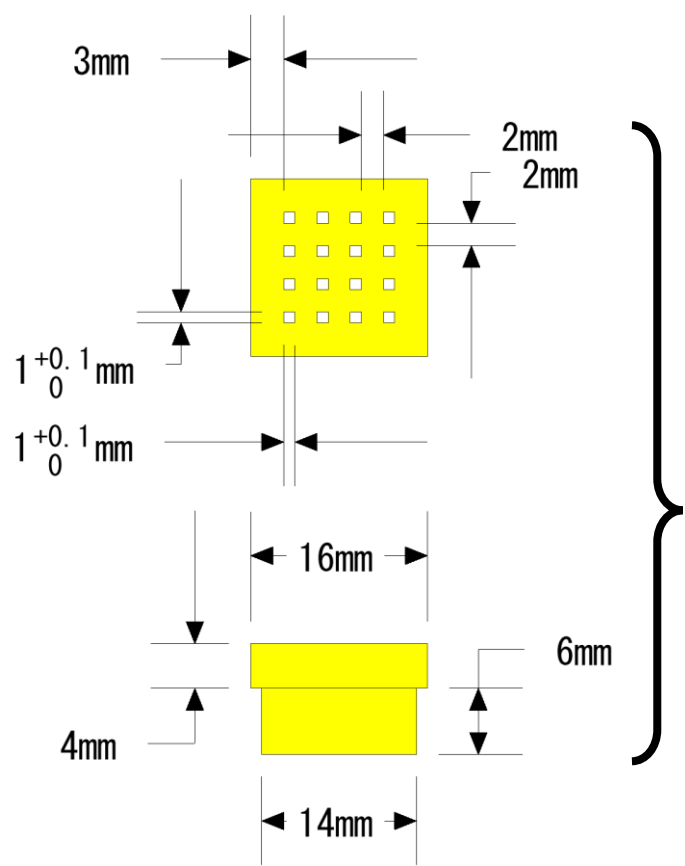

(点線での断面)

材質：アクリル
色：黒

(全体図)

× 2

材質：アクリル
色：黒

× 4

材質：アクリル
色：白

(全体図)

× 2