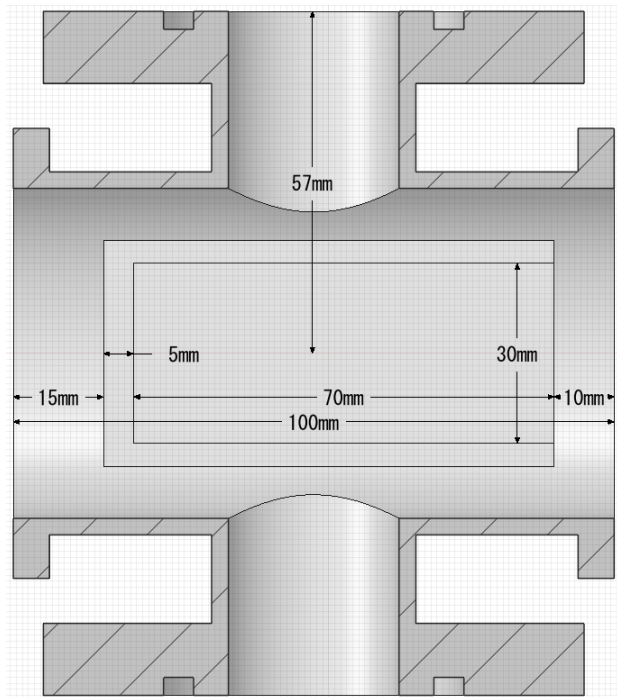

A 案

ガイド付き床を取り付け
床、ガイドの厚みは指定なし

B 案

コスモテック製 NW/KF 規格 変換クロス NW50RX40
<https://jp.misumi-ec.com/vona2/detail/221005159690/>

ガイド付き床を取り付け
床、ガイドの厚みは指定なし