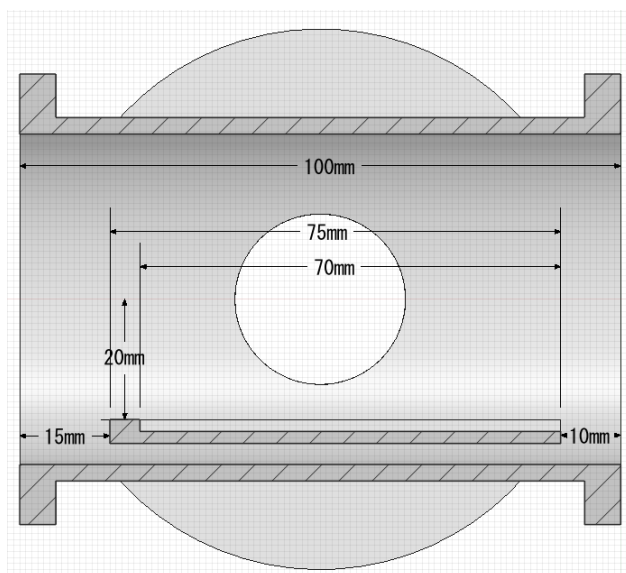

A 案

ガイド付き床を取り付け
床、ガイドの厚みは指定なし

B 案

コスモテック製 NW/KF 規格 変換クロス NW50RX40
<https://jp.misumi-ec.com/vona2/detail/221005159690/>

ガイド付き床を取り付け
床、ガイドの厚みは指定なし