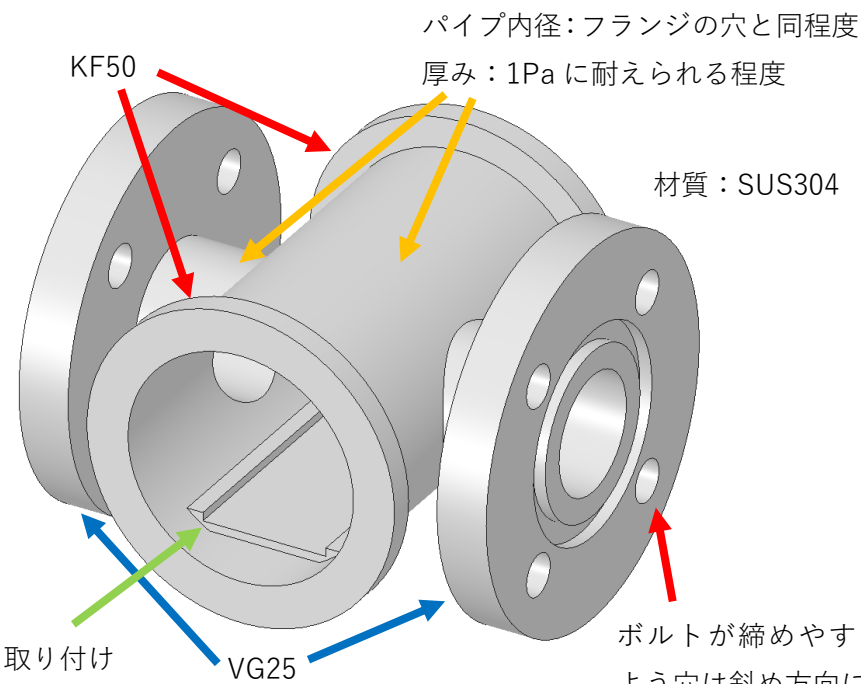

A 案

ガイド付き床を取り付け
床、ガイドの厚みは指定なし

B 案

コスモテック製 NW/KF 規格 変換クロス NW50RX40
<https://jp.misumi-ec.com/vona2/detail/221005159690/>

ガイド付き床を取り付け
床、ガイドの厚みは指定なし