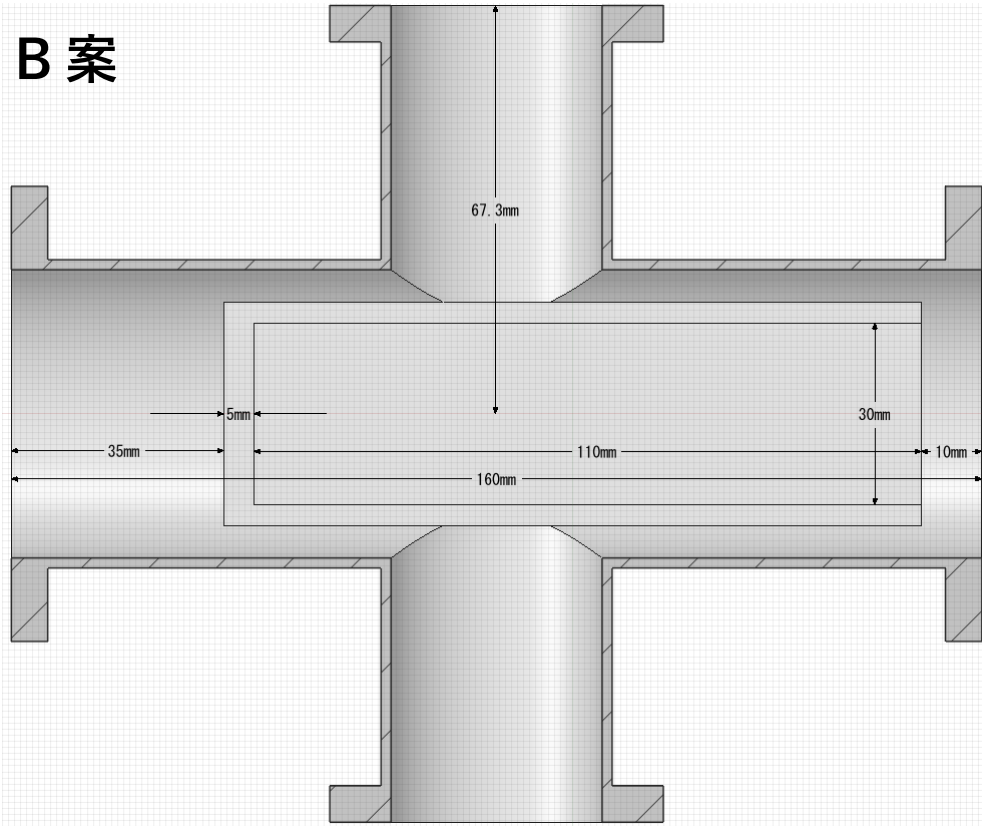

A 案

ガイド付き床を取り付け
床、ガイドの厚みは指定なし

B 案

コスモテック製 NW/KF 規格 変換クロス NW50RX40
<https://jp.misumi-ec.com/vona2/detail/221005159690/>

ガイド付き床を取り付け
床、ガイドの厚みは指定なし