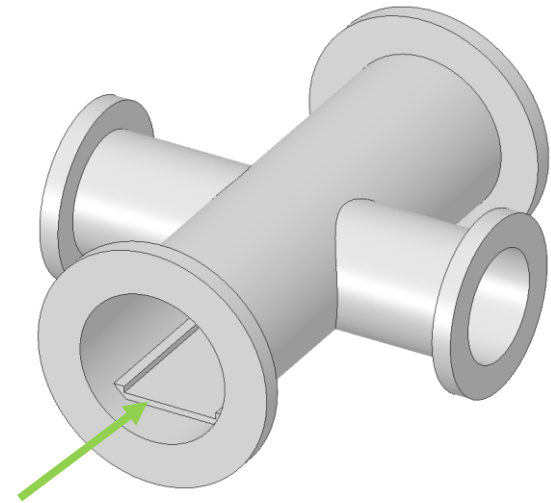

A 案

ガイド付き床を取り付け
床、ガイドの厚みは指定なし

B 案

コスモテック製 NW/KF 規格 変換クロス NW50RX40
<https://jp.misumi-ec.com/vona2/detail/221005159690/>

ガイド付き床を取り付け
床、ガイドの厚みは指定なし