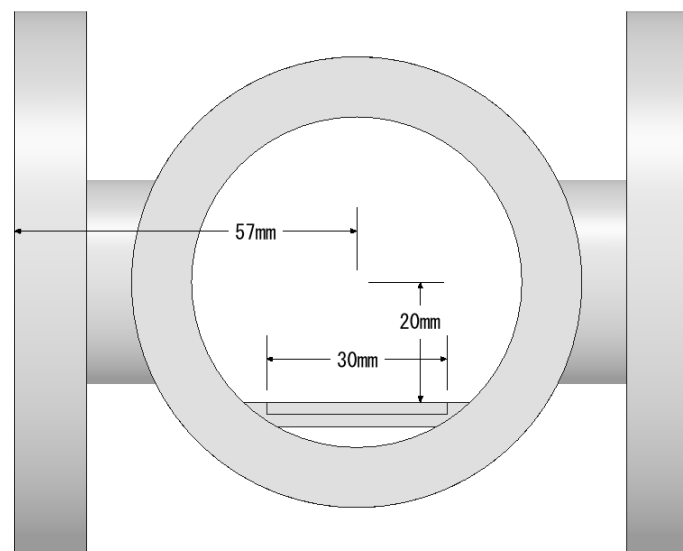

A 案

ガイド付き床を取り付け
床、ガイドの厚みは指定なし

B 案

コスモテック製 NW/KF 規格 変換クロス NW50RX40
<https://jp.misumi-ec.com/vona2/detail/221005159690/>

ガイド付き床を取り付け
床、ガイドの厚みは指定なし