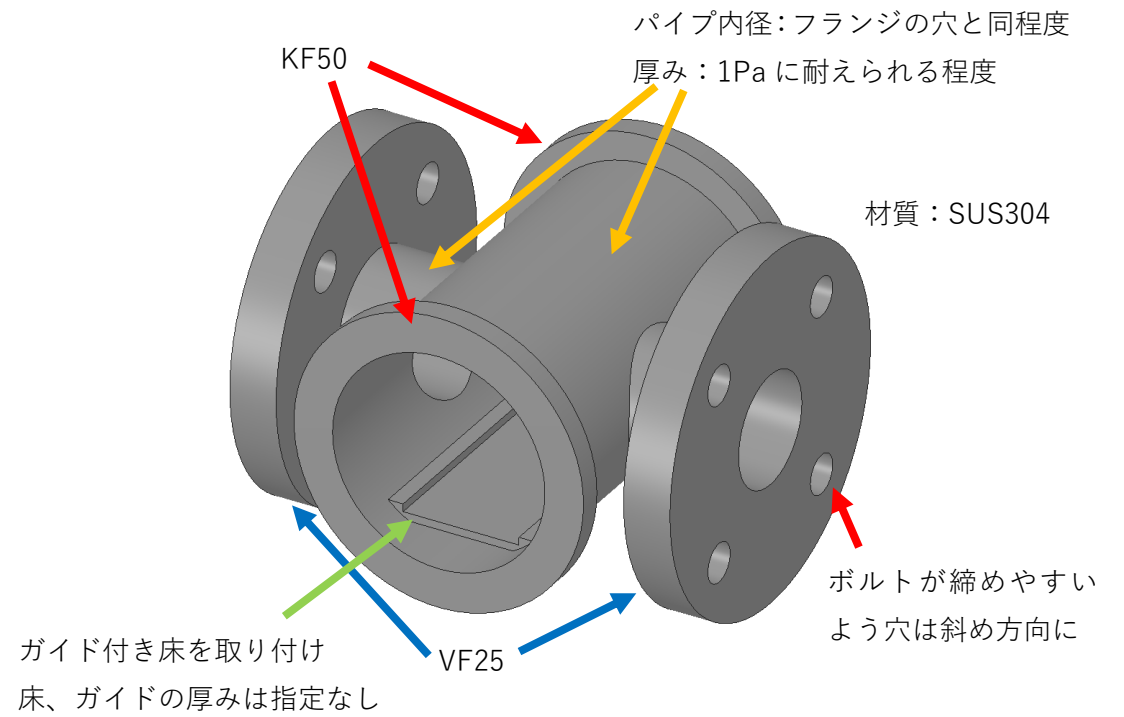

A 案

B 案

コスモテック製 NW/KF 規格 変換クロス NW50RX40
<https://jp.misumi-ec.com/vona2/detail/221005159690/>

ガイド付き床を取り付け
床、ガイドの厚みは指定なし