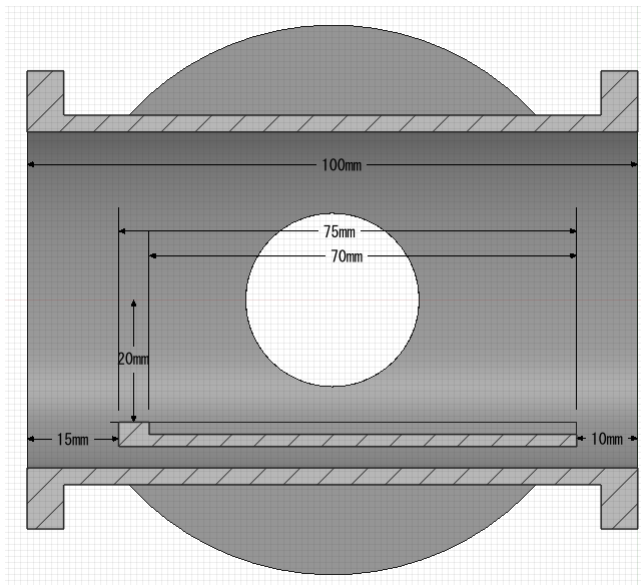

A 案

B 案

コスモテック製 NW/KF 規格 変換クロス NW50RX40
<https://jp.misumi-ec.com/vona2/detail/221005159690/>

ガイド付き床を取り付け
床、ガイドの厚みは指定なし