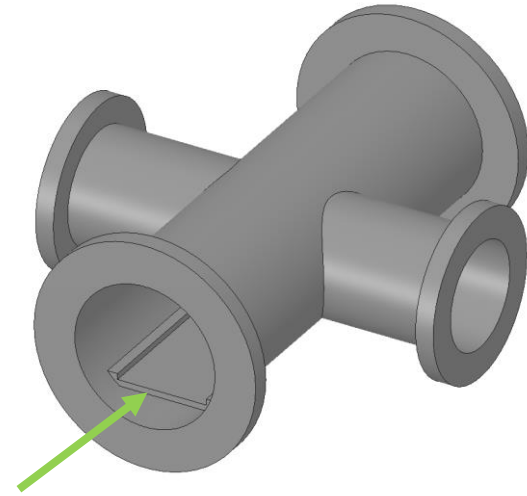

A 案

B 案

コスモテック製 NW/KF 規格 変換クロス NW50RX40
<https://jp.misumi-ec.com/vona2/detail/221005159690/>

ガイド付き床を取り付け
床、ガイドの厚みは指定なし