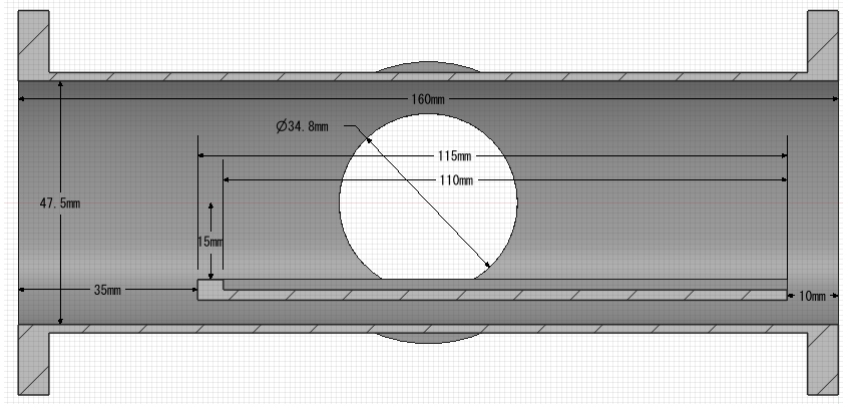

A 案

B 案

コスモテック製 NW/KF 規格 変換クロス NW50RX40
<https://jp.misumi-ec.com/vona2/detail/221005159690/>

ガイド付き床を取り付け
床、ガイドの厚みは指定なし