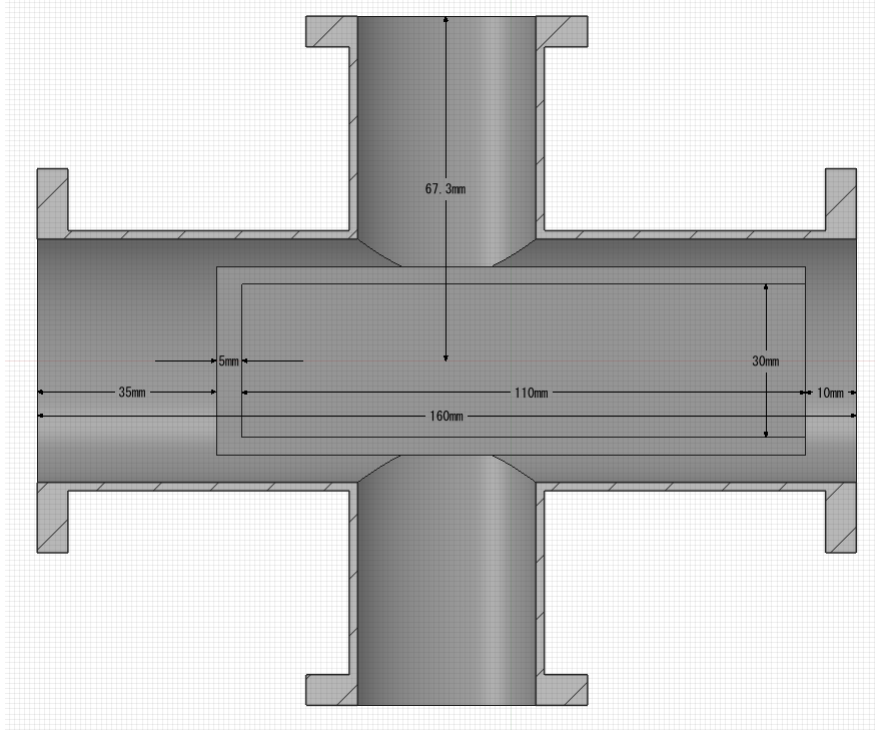

A 案

B 案

コスモテック製 NW/KF 規格 変換クロス NW50RX40
<https://jp.misumi-ec.com/vona2/detail/221005159690/>

ガイド付き床を取り付け
床、ガイドの厚みは指定なし