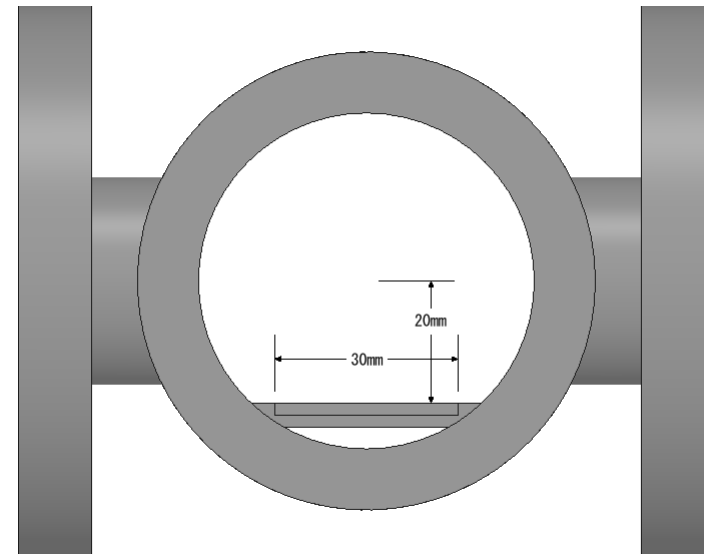

A 案

B 案

コスモテック製 NW/KF 規格 変換クロス NW50RX40
<https://jp.misumi-ec.com/vona2/detail/221005159690/>

ガイド付き床を取り付け
床、ガイドの厚みは指定なし