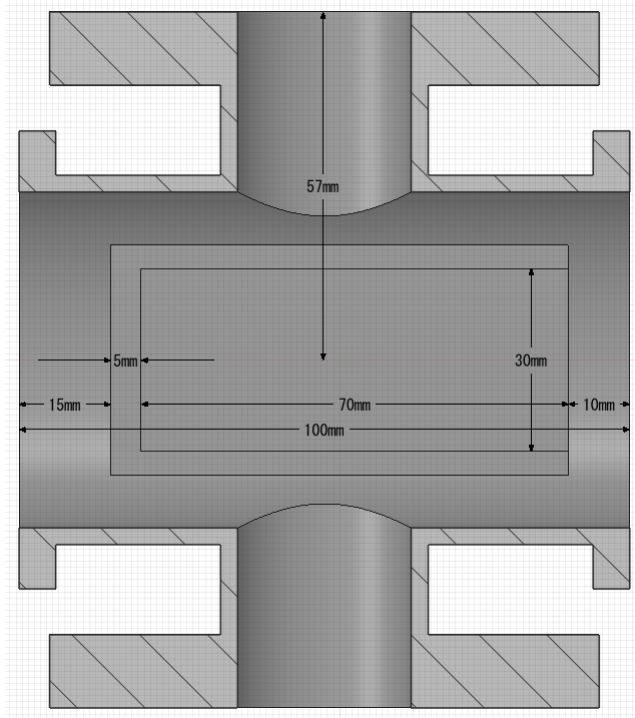

A 案

B 案

コスモテック製 NW/KF 規格 変換クロス NW50RX40
<https://jp.misumi-ec.com/vona2/detail/221005159690/>

ガイド付き床を取り付け
床、ガイドの厚みは指定なし