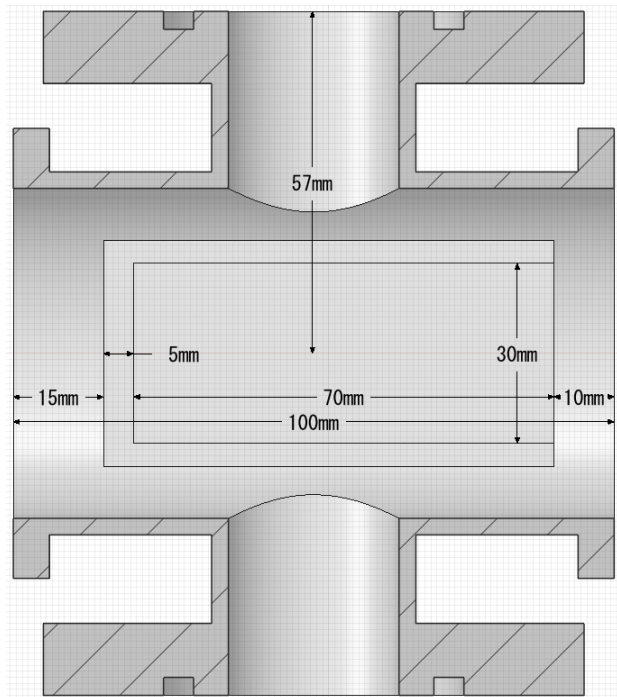

A 案

ガイド付き床を取り付け床、ガイドの厚みは指定なし

B 案

コスモテック製 NW/KF 規格 変換クロス NW50RX40
<https://jp.misumi-ec.com/vona2/detail/221005159690/>

ガイド付き床を取り付け
床、ガイドの厚みは指定なし