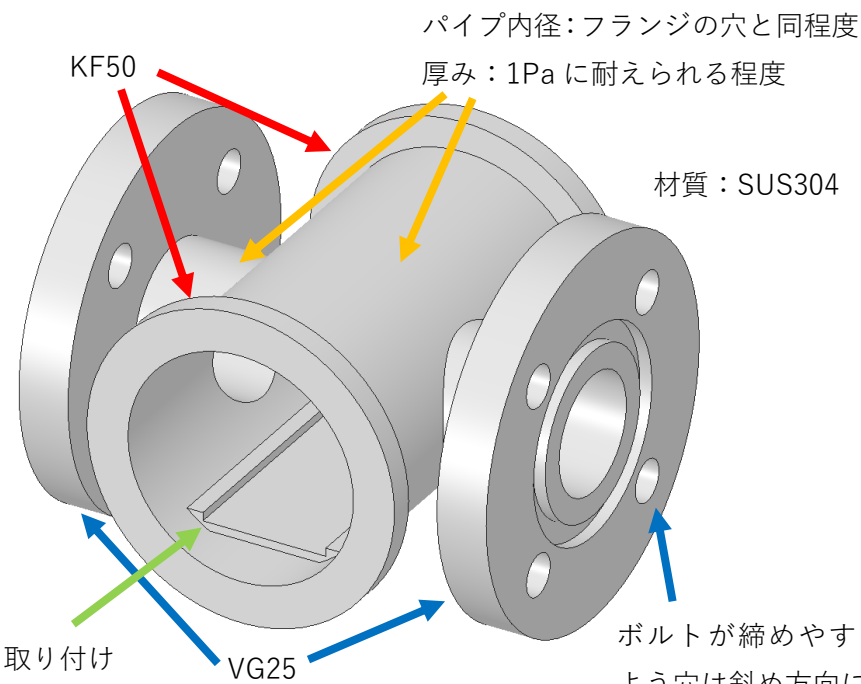

A 案

ガイド付き床を取り付け床、ガイドの厚みは指定なし

B 案

コスモテック製 NW/KF 規格 変換クロス NW50RX40
<https://jp.misumi-ec.com/vona2/detail/221005159690/>

ガイド付き床を取り付け
床、ガイドの厚みは指定なし