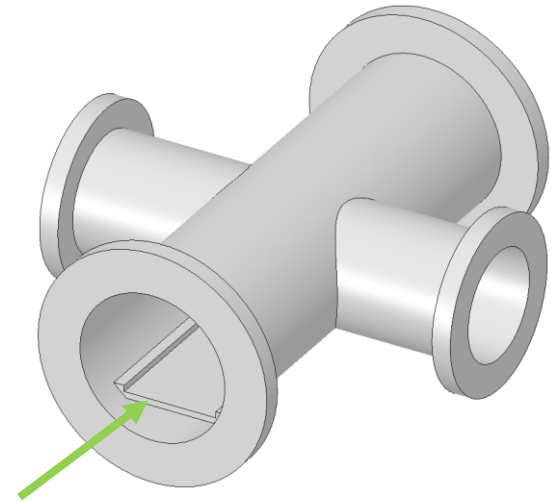

A 案

ガイド付き床を取り付け床、ガイドの厚みは指定なし

B 案

コスモテック製 NW/KF 規格 変換クロス NW50RX40
<https://jp.misumi-ec.com/vona2/detail/221005159690/>

ガイド付き床を取り付け
床、ガイドの厚みは指定なし