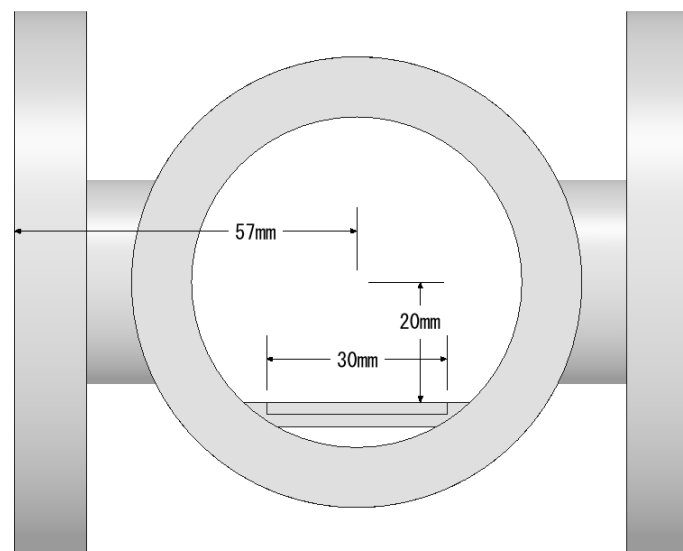

A 案

ガイド付き床を取り付け床、ガイドの厚みは指定なし

B 案

コスモテック製 NW/KF 規格 変換クロス NW50RX40
<https://jp.misumi-ec.com/vona2/detail/221005159690/>

ガイド付き床を取り付け
床、ガイドの厚みは指定なし