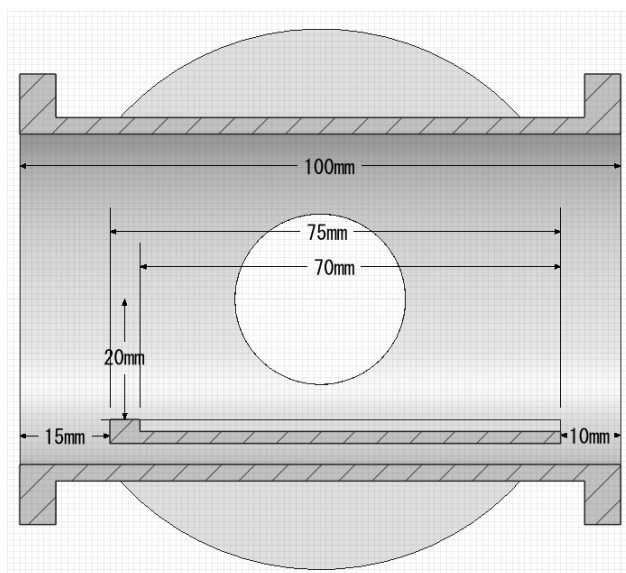

A 案

ガイド付き床を取り付け床、ガイドの厚みは指定なし

B 案

コスモテック製 NW/KF 規格 変換クロス NW50RX40
<https://jp.misumi-ec.com/vona2/detail/221005159690/>

ガイド付き床を取り付け
床、ガイドの厚みは指定なし