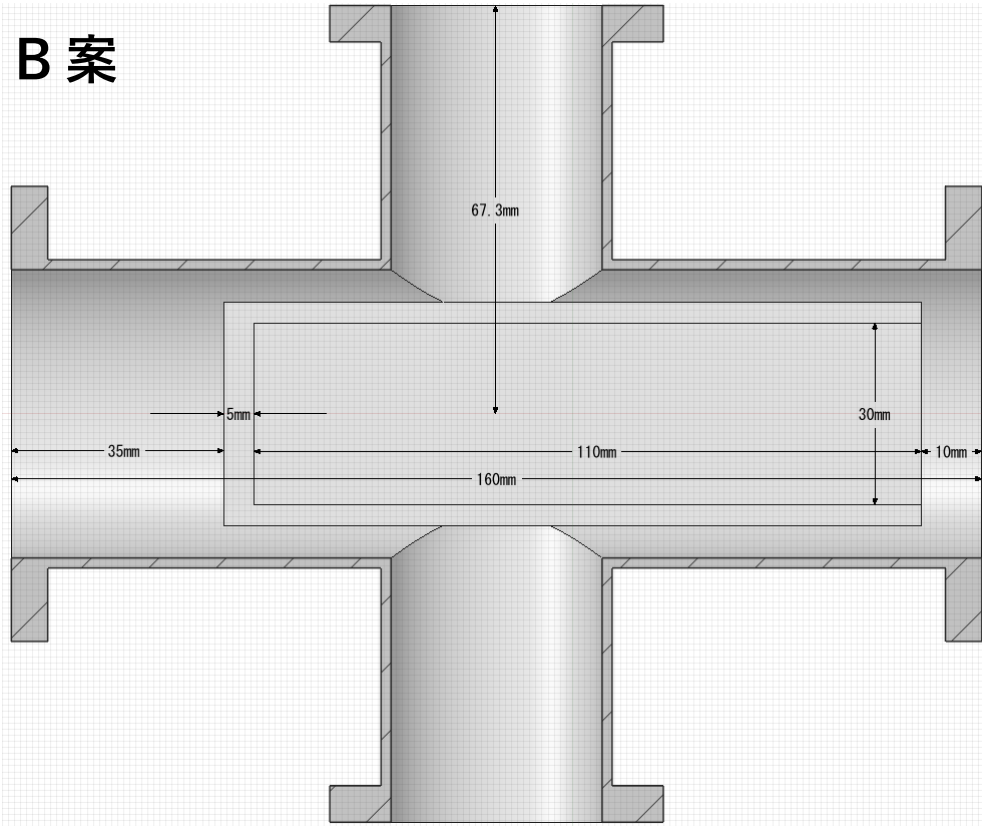

A 案

ガイド付き床を取り付け床、ガイドの厚みは指定なし

B 案

コスモテック製 NW/KF 規格 変換クロス NW50RX40
<https://jp.misumi-ec.com/vona2/detail/221005159690/>

ガイド付き床を取り付け
床、ガイドの厚みは指定なし