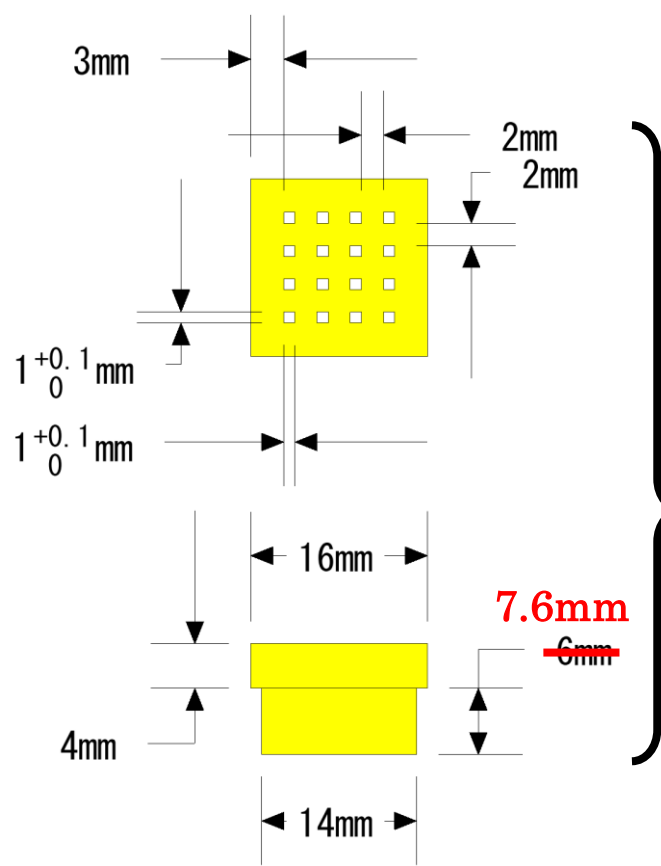

(点線での断面)

材質：~~アクリル~~

色：~~黒~~ 光を通さない素材

(全体図)

角にアールがついても OK

× 2

材質：~~アクリル~~ 銅

色：~~黒~~

× 4

材質：アクリル
色：白

(全体図)