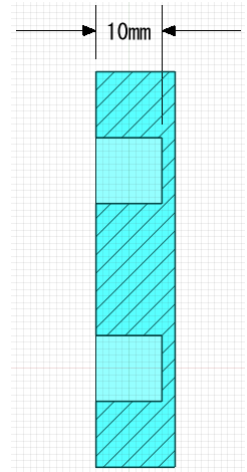

(点線での断面)

材質：~~アクリル~~

色：~~黒~~ 光を通さない素材

(全体図)

角にアールがついても OK

× 2

材質：~~アクリル~~ 銅

色：~~黒~~

× 4

材質：アクリル
色：白

(全体図)