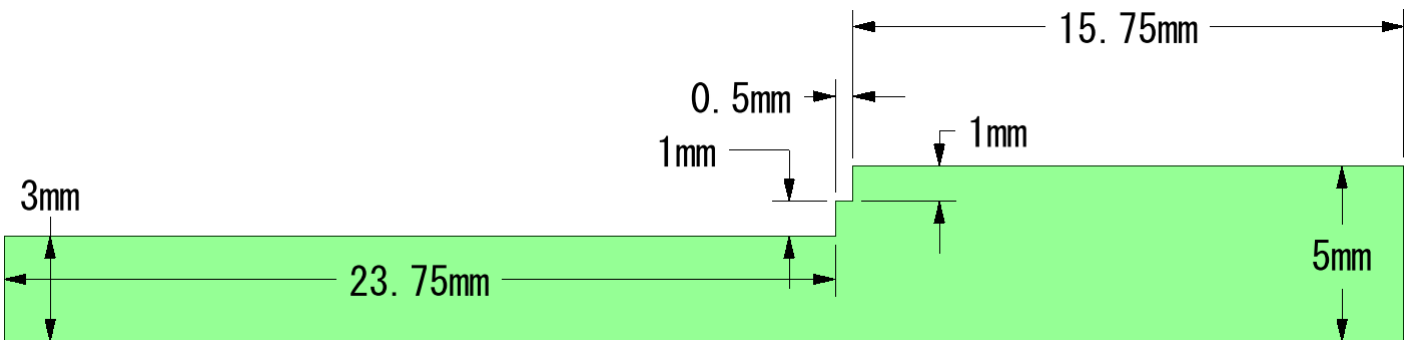

(点線での断面)

材質：~~アクリル~~

色：~~黒~~ 光を通さない素材

(全体図)

角にアールがついても OK

× 2

材質：~~アクリル~~ 銅

色：~~黒~~

× 4

材質：アクリル
色：白

(全体図)