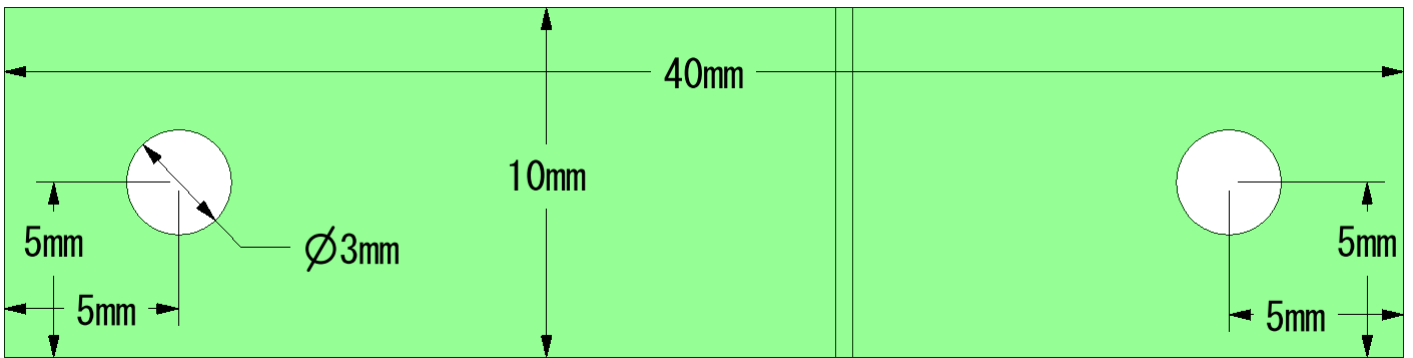

(点線での断面)

材質：~~アクリル~~

色：~~黒~~ 光を通さない素材

(全体図)

角にアールがついても OK

× 2

材質：~~アクリル~~ 銅

色：~~黒~~

× 4

材質：アクリル
色：白

(全体図)