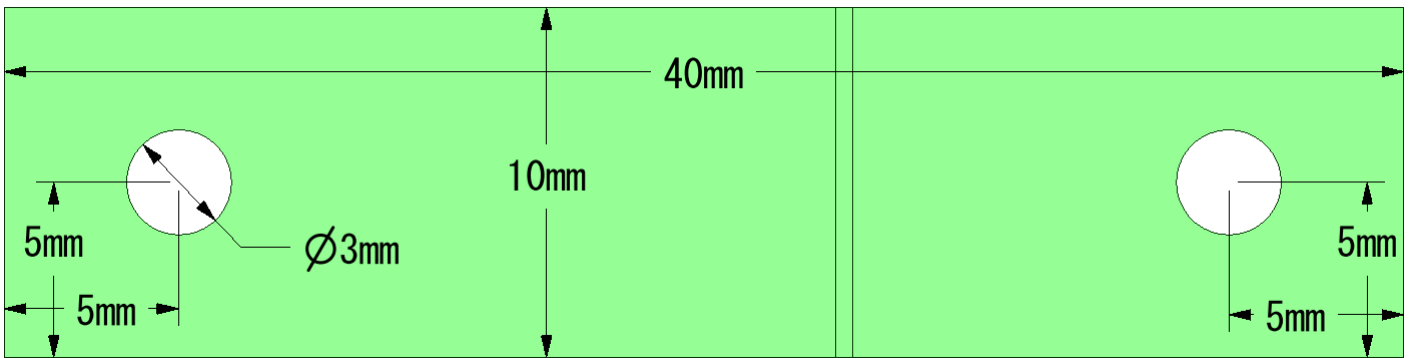

(点線での断面)

材質：アクリル
色：黒

(全体図)

× 2

材質：アクリル
色：黒

× 4

材質：アクリル
色：白

(全体図)