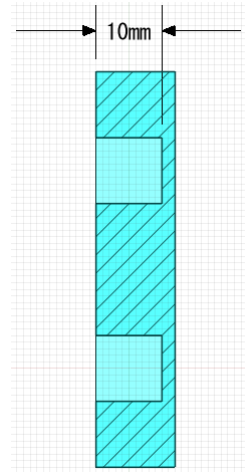

(点線での断面)

材質：アクリル
色：黒

(全体図)

× 2

材質：アクリル
色：黒

× 4

材質：アクリル
色：白

(全体図)