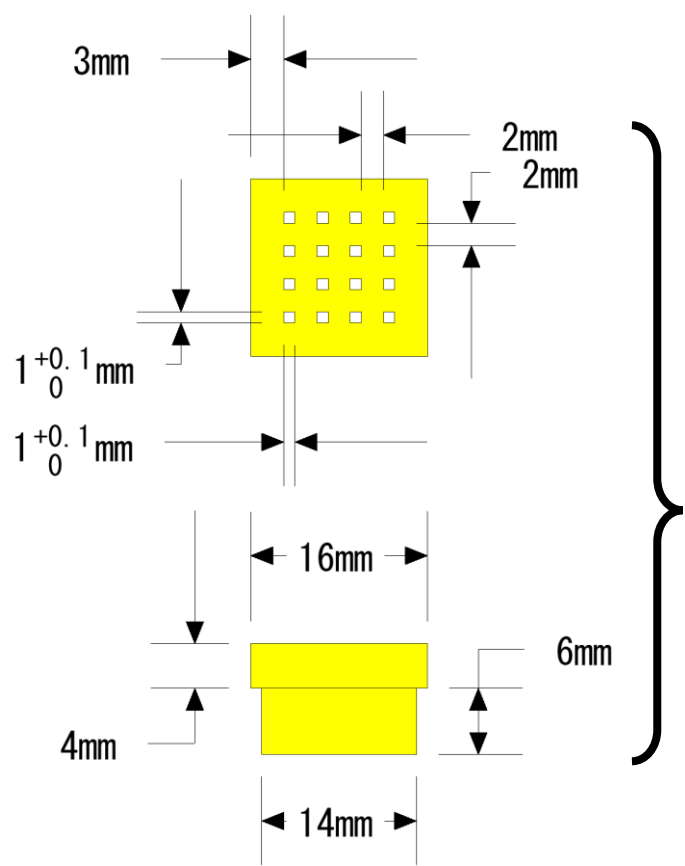

(点線での断面)

材質：アクリル
色：黒

(全体図)

× 2

材質：アクリル
色：黒

× 4

材質：アクリル
色：白

(全体図)