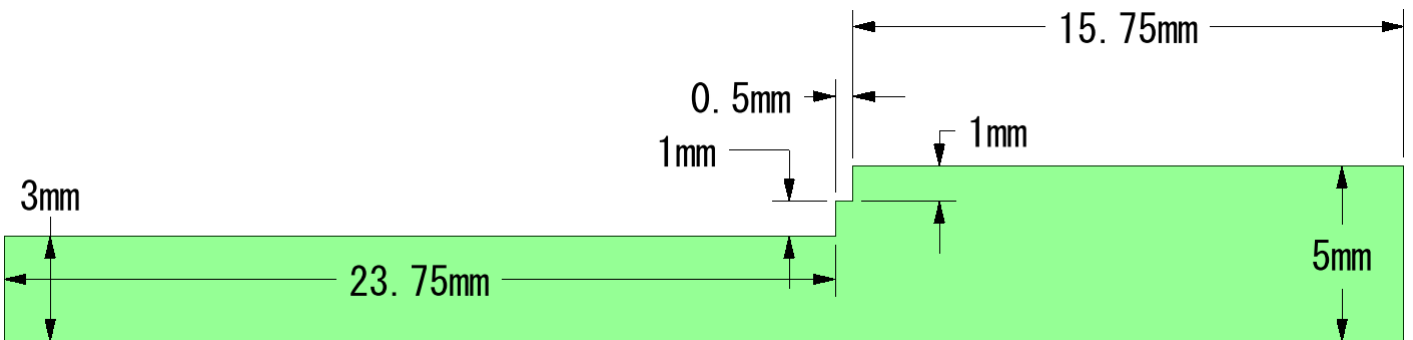

(点線での断面)

材質：アクリル
色：黒

(全体図)

× 2

材質：アクリル
色：黒

× 4

材質：アクリル
色：白

(全体図)